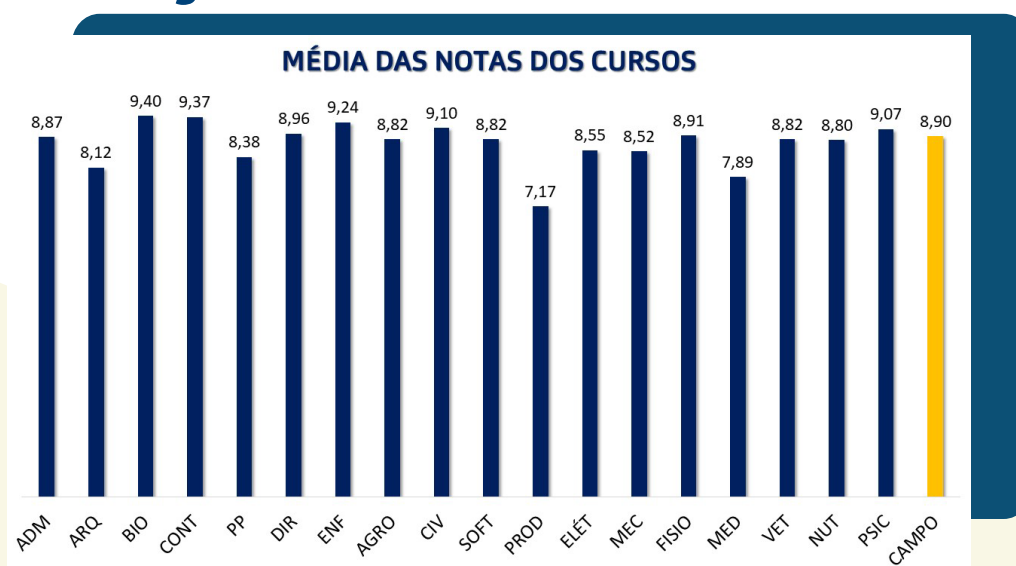

CPA

CENTRO UNIVERSITÁRIO
CAMPO REAL

INFORMATIVO

CPA 2021

MEMBROS COMISSÃO PRÓPRIA DE AVALIAÇÃO

CAMPO REAL EM NÚMEROS

AVALIAÇÃO INSTITUCIONAL 2021

MÉDIA DAS NOTAS DOS COLEGIADOS