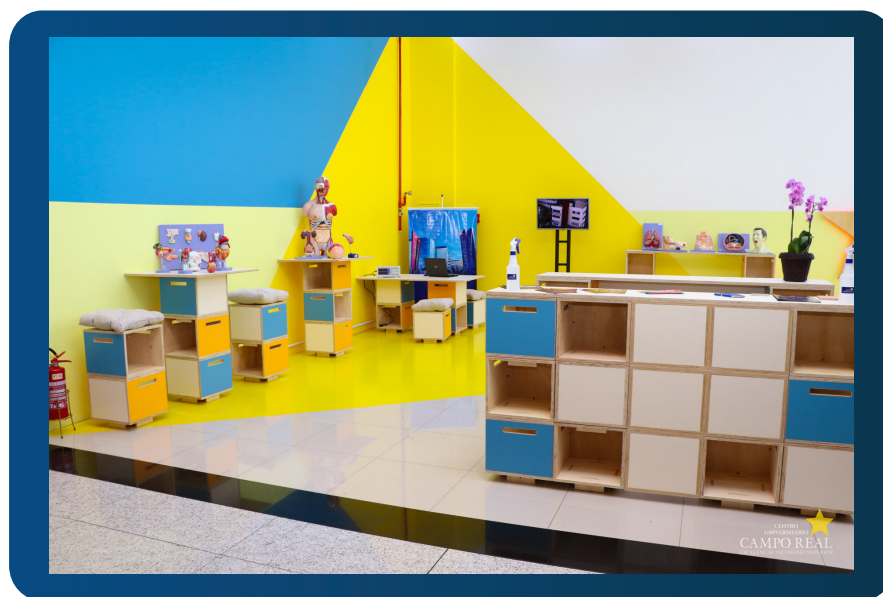

ESPAÇO CAMPO COWORKING

Ambiente perfeito para discussão de ideias, produtividade e networking para acadêmicos e egressos.

ESPAÇO CAMPO PLAY

Um ambiente moderno e descontraído, com interatividade, tecnologia e diversão.

VEM POR AÍ NA CAMPO REAL

LABORATÓRIO DE ODONTOLOGIA

Laboratório para o aperfeiçoamento de habilidades práticas dos futuros profissionais.

CO_LAB

Futuro espaço para o aperfeiçoamento de habilidades e integração dos acadêmicos.