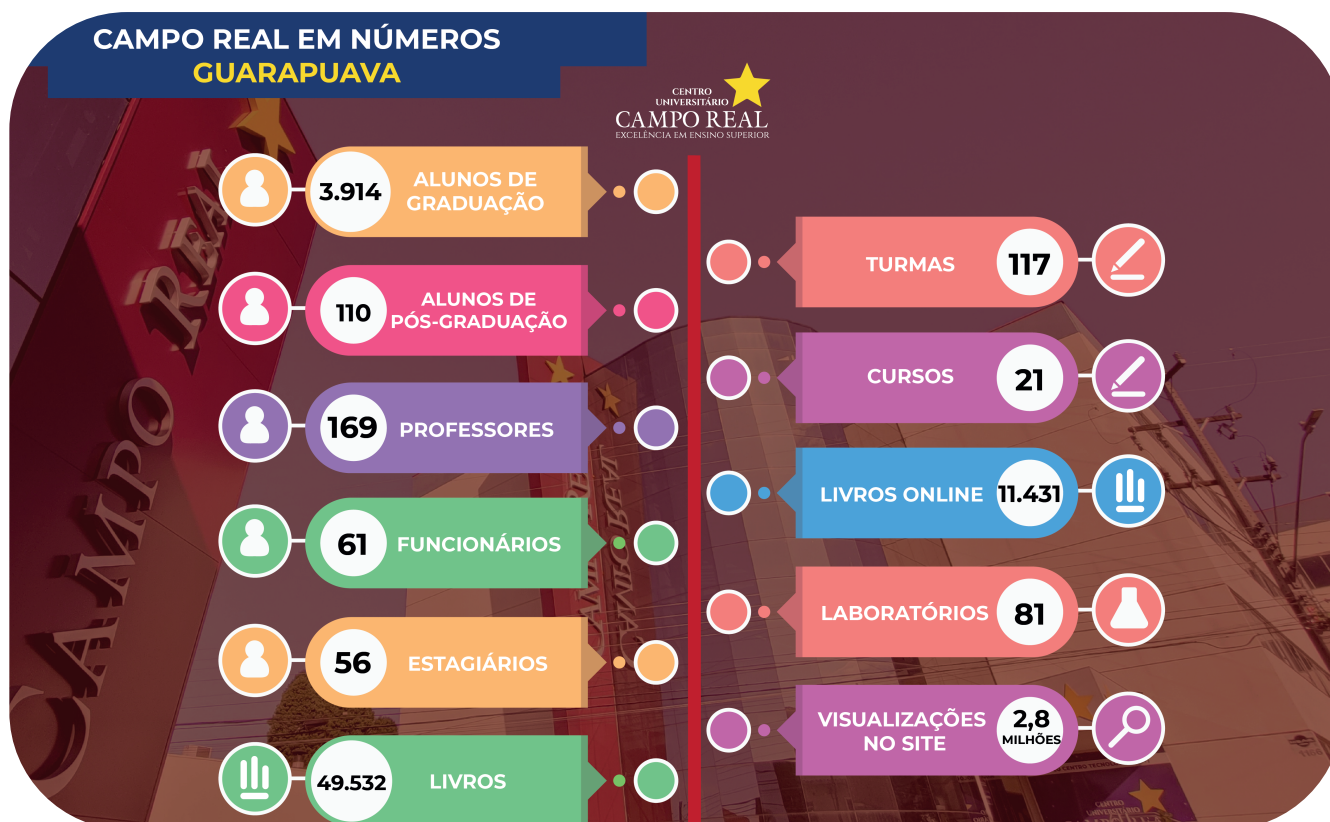

CPA

CENTRO UNIVERSITÁRIO
CAMPO REAL

INFORMATIVO

CPA 2021

MEMBROS COMISSÃO PRÓPRIA DE AVALIAÇÃO

CAMPO REAL EM NÚMEROS

AVALIAÇÃO INSTITUCIONAL 2021

MÉDIA DAS NOTAS DOS COLEGIADOS