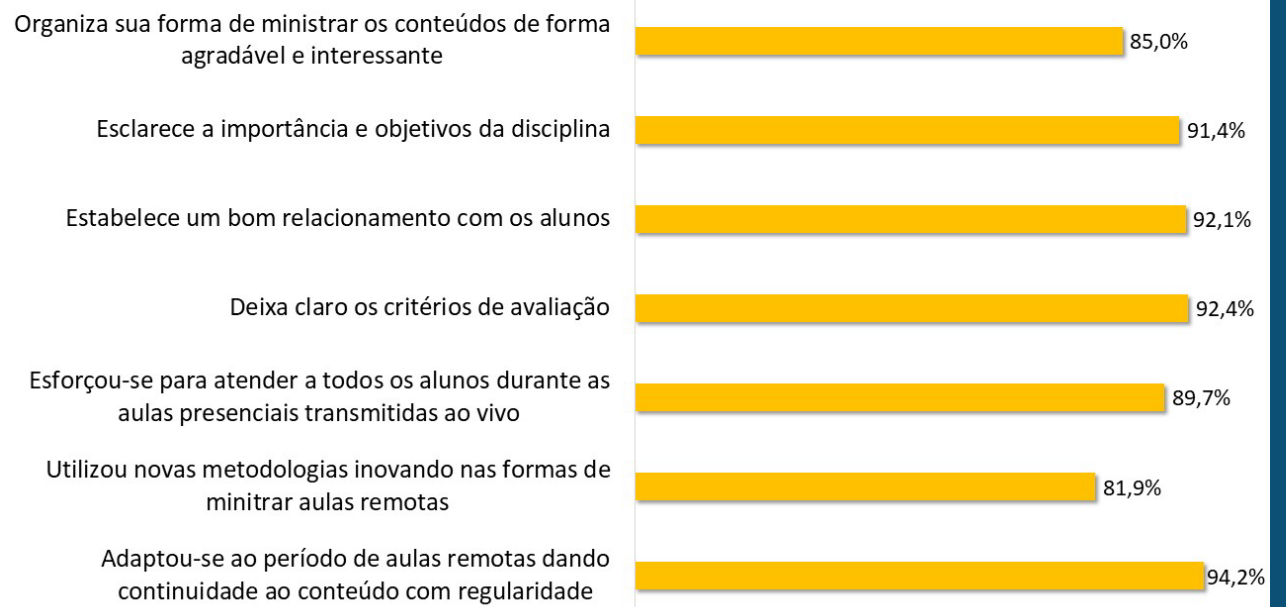

O CURSO ATENDE AS EXPECTATIVAS

PARTICIPAÇÃO

MÉDIA DAS NOTAS DOS SERVIÇOS DE TELEFONIA E WHATSAPP

MÉDIA DAS NOTAS DO ATENDIMENTO DA CAU

SOBRE OS PROFESSORES

NOVIDADES NA CAMPO REAL

CLÍNICA DE FISIOTERAPIA

A Clínica de Fisioterapia contribuirá com a formação dos acadêmicos na experiência profissional com conhecimento na prática, além de ações de extensão universitária, com serviços fisioterapêuticos à comunidade.