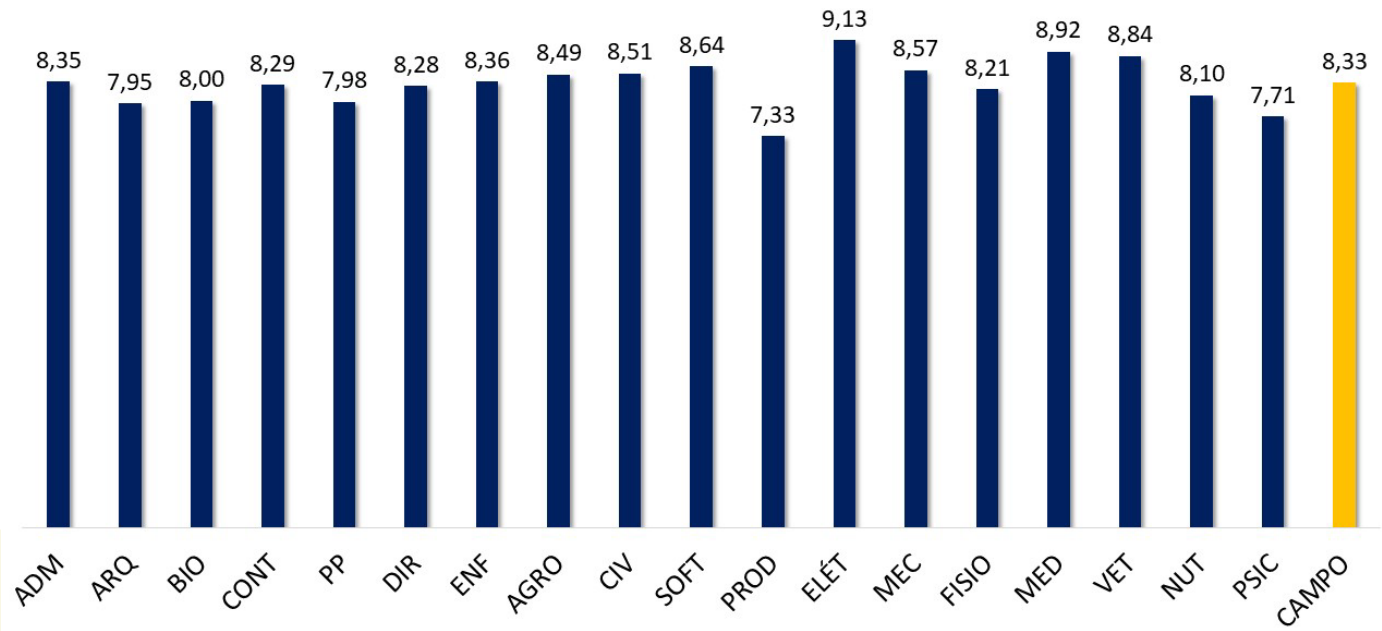

MÉDIA DAS NOTAS DOS SERVIÇOS DE TELEFONIA E WHATSAPP