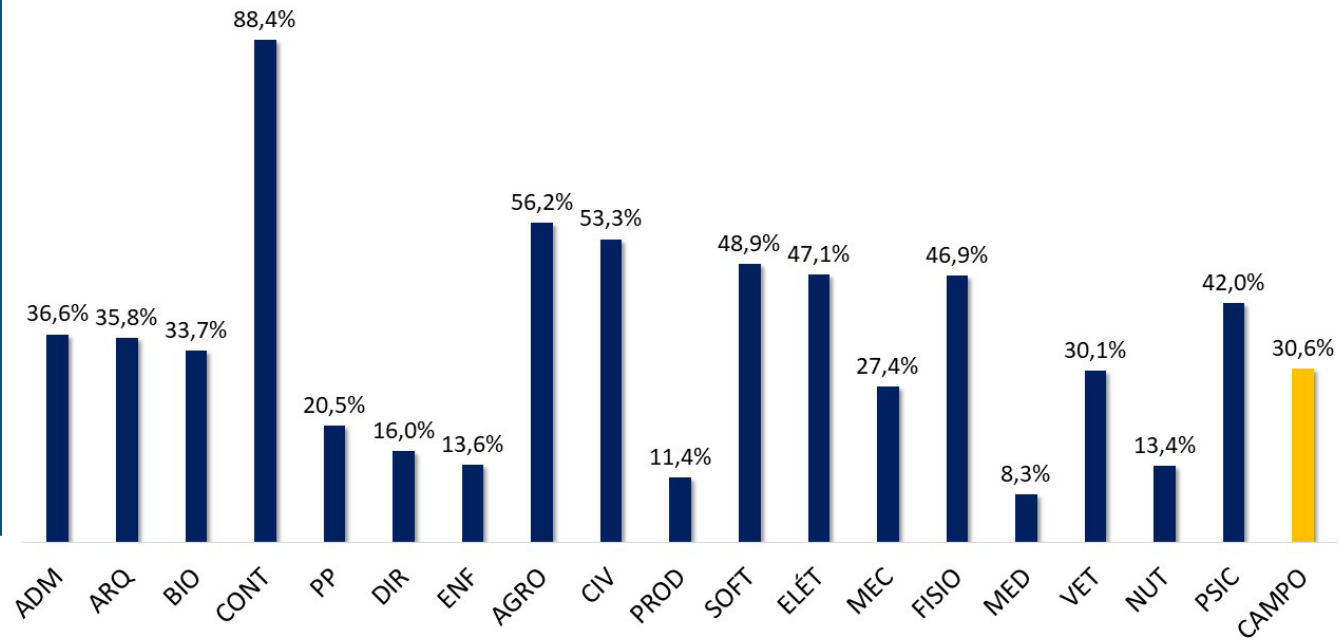

O CURSO ATENDE AS EXPECTATIVAS

PARTICIPAÇÃO

MÉDIA DAS NOTAS DOS SERVIÇOS DE TELEFONIA E WHATSAPP

MÉDIA DAS NOTAS DO ATENDIMENTO DA CAU

SOBRE OS PROFESSORES

NOVIDADES NA CAMPO REAL

CLÍNICA DE FISIOTERAPIA

A Clínica de Fisioterapia contribuirá com a formação dos acadêmicos na experiência profissional com conhecimento na prática, além de ações de extensão universitária, com serviços fisioterapêuticos à comunidade.