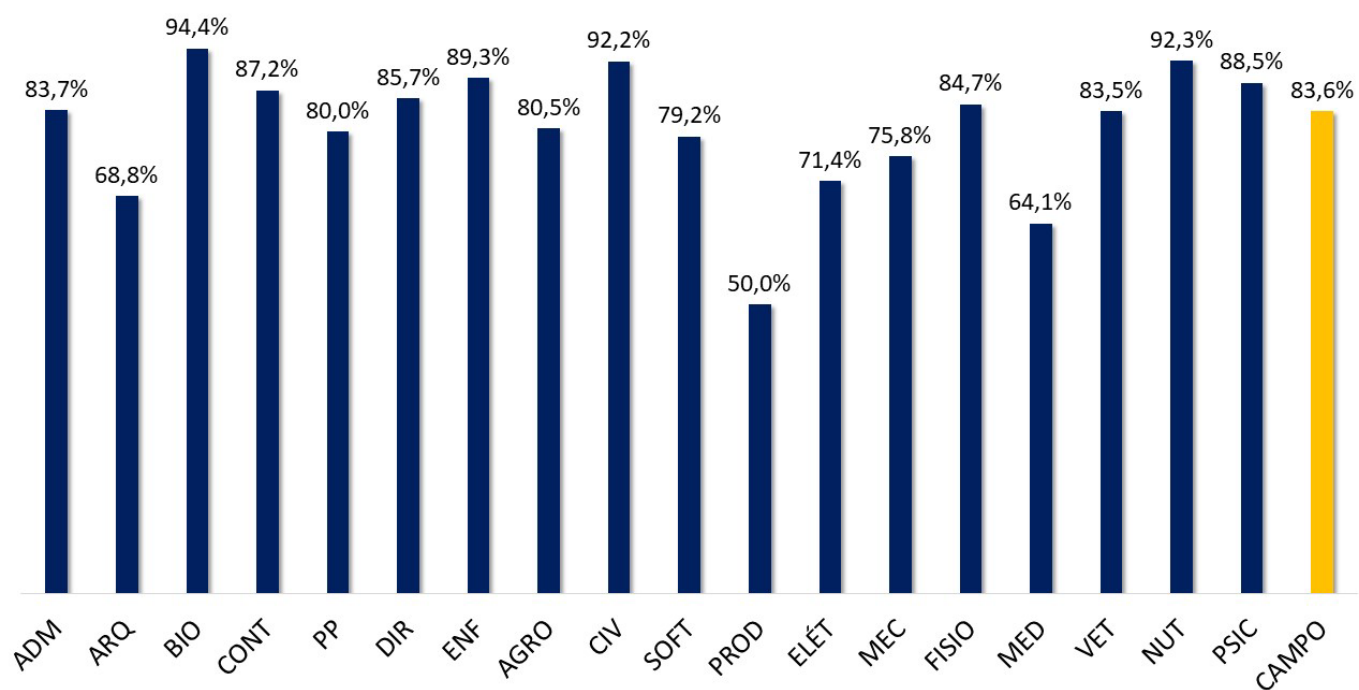

O CURSO ATENDE AS EXPECTATIVAS