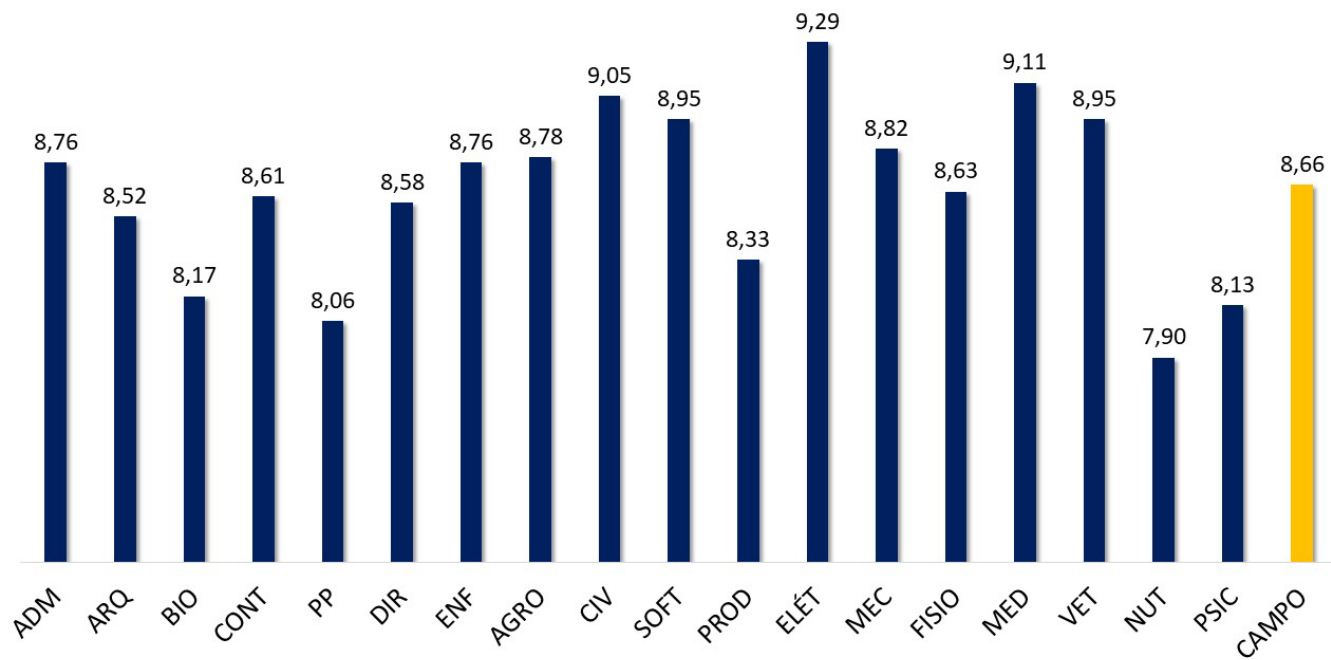

O CURSO ATENDE AS EXPECTATIVAS

PARTICIPAÇÃO

MÉDIA DAS NOTAS DOS SERVIÇOS DE TELEFONIA E WHATSAPP

MÉDIA DAS NOTAS DO ATENDIMENTO DA CAU

SOBRE OS PROFESSORES

NOVIDADES NA CAMPO REAL

CLÍNICA DE FISIOTERAPIA

A Clínica de Fisioterapia contribuirá com a formação dos acadêmicos na experiência profissional com conhecimento na prática, além de ações de extensão universitária, com serviços fisioterapêuticos à comunidade.