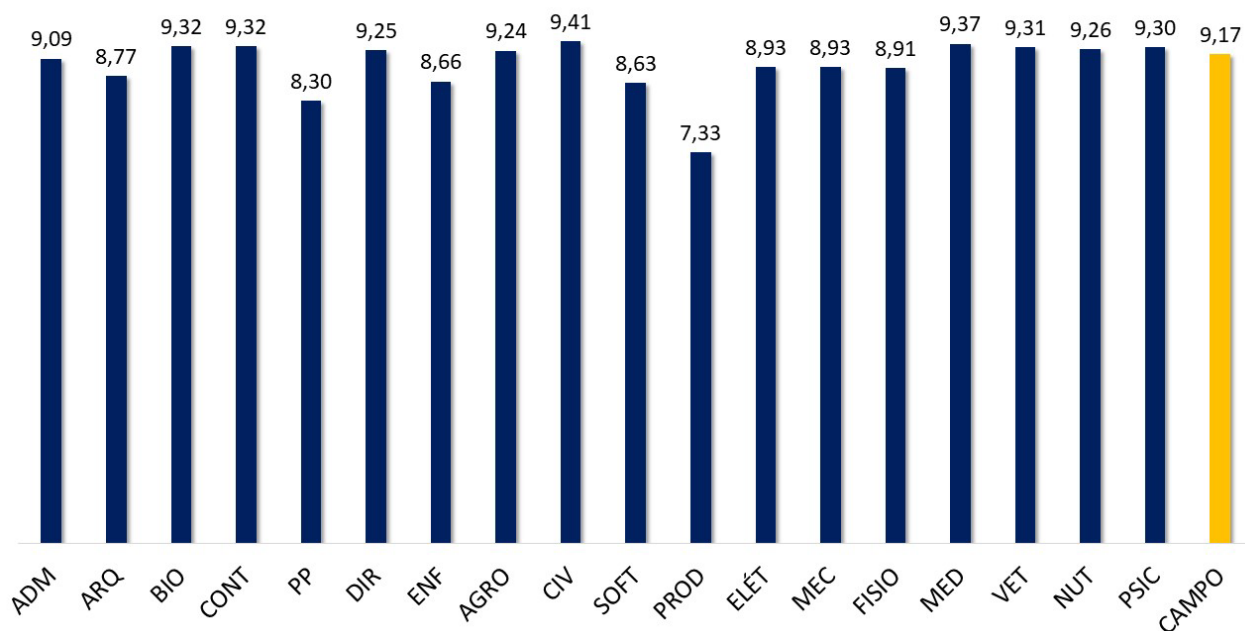

CPA

CENTRO UNIVERSITÁRIO
CAMPO REAL

INFORMATIVO

CPA 2021

MEMBROS COMISSÃO PRÓPRIA DE AVALIAÇÃO

CAMPO REAL EM NÚMEROS

AVALIAÇÃO INSTITUCIONAL 2021

MÉDIA DAS NOTAS DOS COLEGIADOS