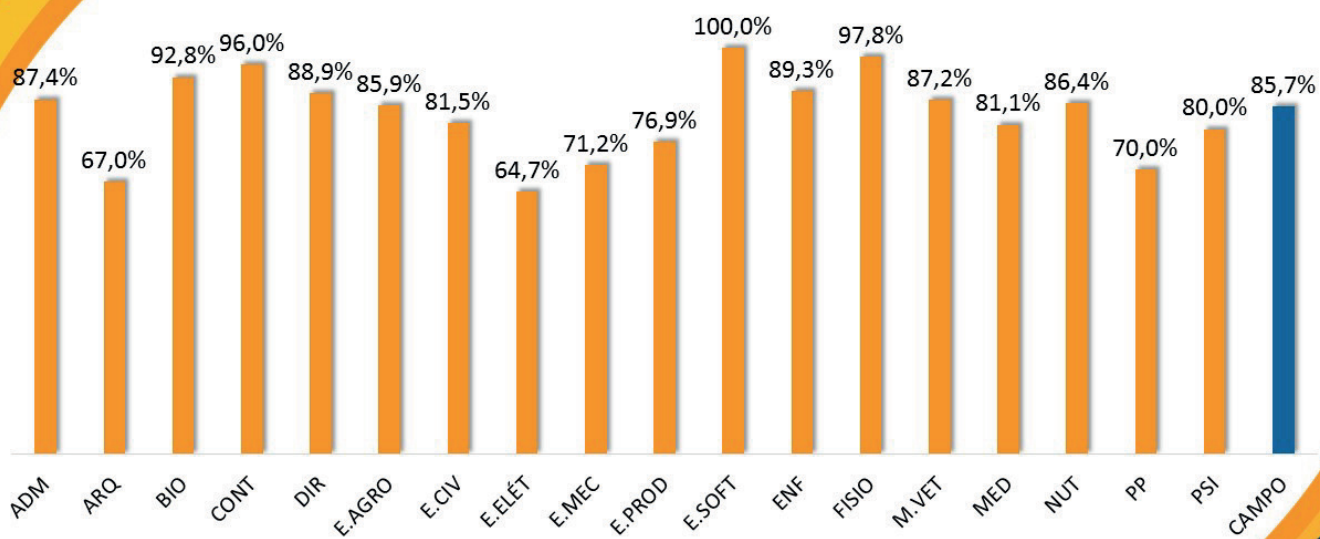

Marcelo Vieira
Curso de Administração

Tales Faleiros Lemos
Dentista

Niceia Martin
Pedagoga

AVALIAÇÃO INSTITUCIONAL 2020/1

PARTICIPAÇÃO

O CURSO ATENDE AS EXPECTATIVAS

SERVIÇO DE TELEFONIA E WHATSAPP

ATENDIMENTO DA CAU

SOBRE A QUALIDADE DAS AULAS/ATIVIDADES DO 1º BIMESTRE – NOTAS 4 E 5

SOBRE A QUALIDADE DAS AVALIAÇÕES DO 1º BIMESTRE – NOTAS 4 E 5

NOVIDADES NA CAMPO REAL

REALCLIN

Realiza atendimentos gratuitos, em múltiplas especialidades, de forma integrada, humanizada e de qualidade para o cuidado, ensino e pesquisa junto à comunidade de Guarapuava e região.