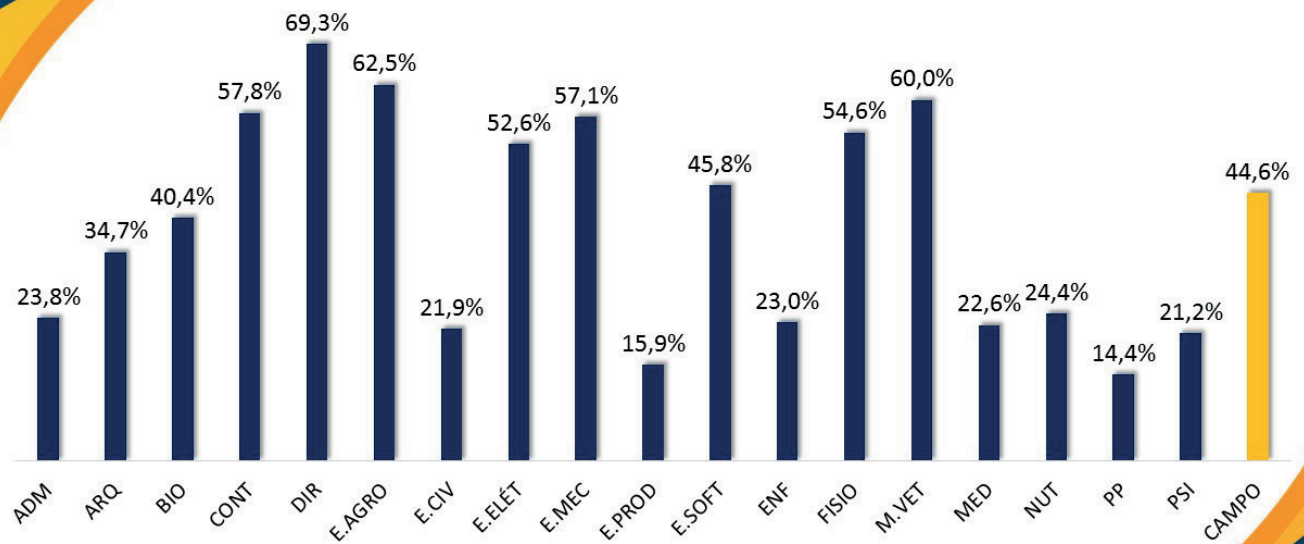

Marcelo Vieira
Curso de Administração

Tales Faleiros Lemos
Dentista

Niceia Martin
Pedagoga

AVALIAÇÃO INSTITUCIONAL 2020/1

PARTICIPAÇÃO

O CURSO ATENDE AS EXPECTATIVAS

SERVIÇO DE TELEFONIA E WHATSAPP

ATENDIMENTO DA CAU

SOBRE A QUALIDADE DAS AULAS/ATIVIDADES DO 1º BIMESTRE – NOTAS 4 E 5

SOBRE A QUALIDADE DAS AVALIAÇÕES DO 1º BIMESTRE – NOTAS 4 E 5

NOVIDADES NA CAMPO REAL

REALCLIN

Realiza atendimentos gratuitos, em múltiplas especialidades, de forma integrada, humanizada e de qualidade para o cuidado, ensino e pesquisa junto à comunidade de Guarapuava e região.