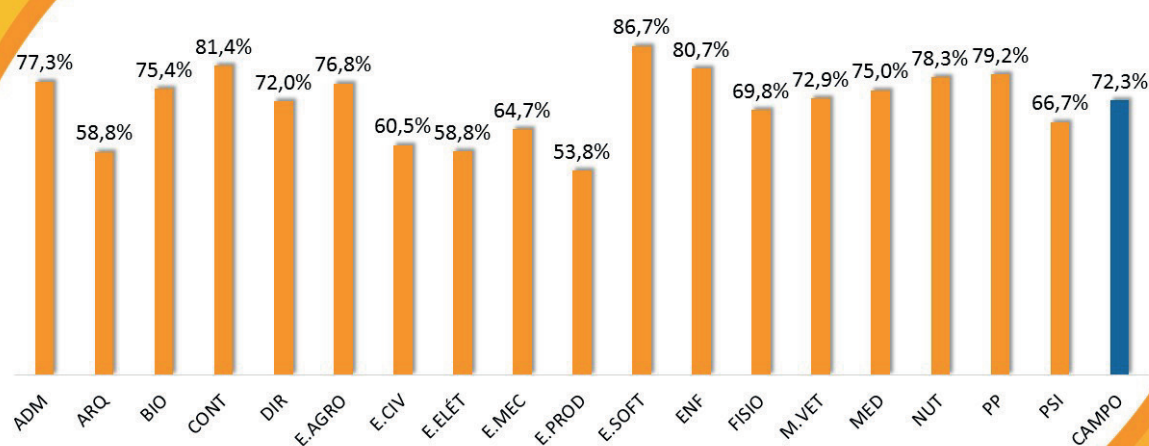

Marcelo Vieira
Curso de Administração

Tales Faleiros Lemos
Dentista

Niceia Martin
Pedagoga

AVALIAÇÃO INSTITUCIONAL 2020/1

PARTICIPAÇÃO

O CURSO ATENDE AS EXPECTATIVAS

SERVIÇO DE TELEFONIA E WHATSAPP

ATENDIMENTO DA CAU

SOBRE A QUALIDADE DAS AULAS/ATIVIDADES DO 1º BIMESTRE – NOTAS 4 E 5

SOBRE A QUALIDADE DAS AVALIAÇÕES DO 1º BIMESTRE – NOTAS 4 E 5

NOVIDADES NA CAMPO REAL

REALCLIN

Realiza atendimentos gratuitos, em múltiplas especialidades, de forma integrada, humanizada e de qualidade para o cuidado, ensino e pesquisa junto à comunidade de Guarapuava e região.