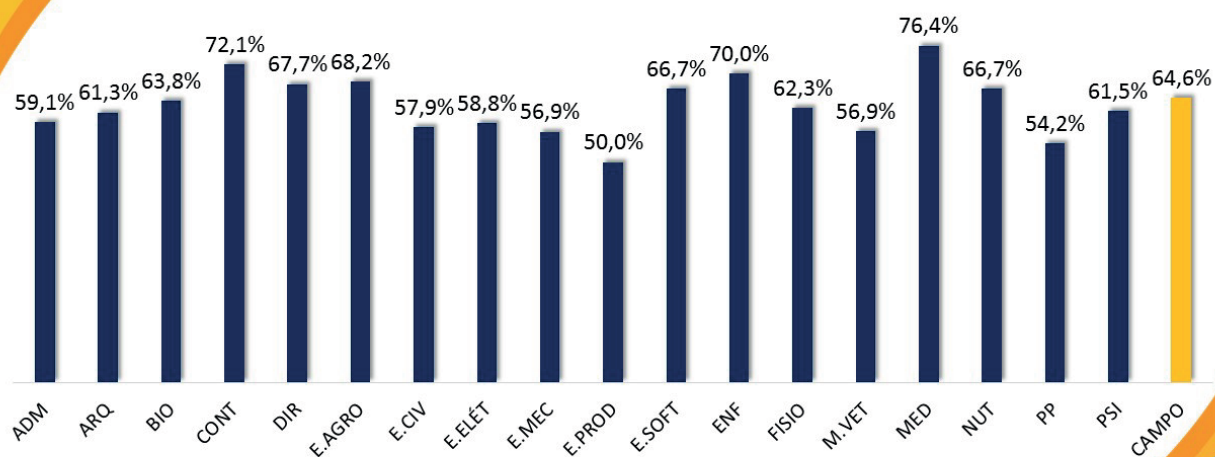

SOBRE A QUALIDADE DAS AULAS/ATIVIDADES DO 1º BIMESTRE – NOTAS 4 E 5

SOBRE A QUALIDADE DAS AVALIAÇÕES DO 1º BIMESTRE – NOTAS 4 E 5

NOVIDADES NA CAMPO REAL

REALCLIN

Realiza atendimentos gratuitos, em múltiplas especialidades, de forma integrada, humanizada e de qualidade para o cuidado, ensino e pesquisa junto à comunidade de Guarapuava e região.