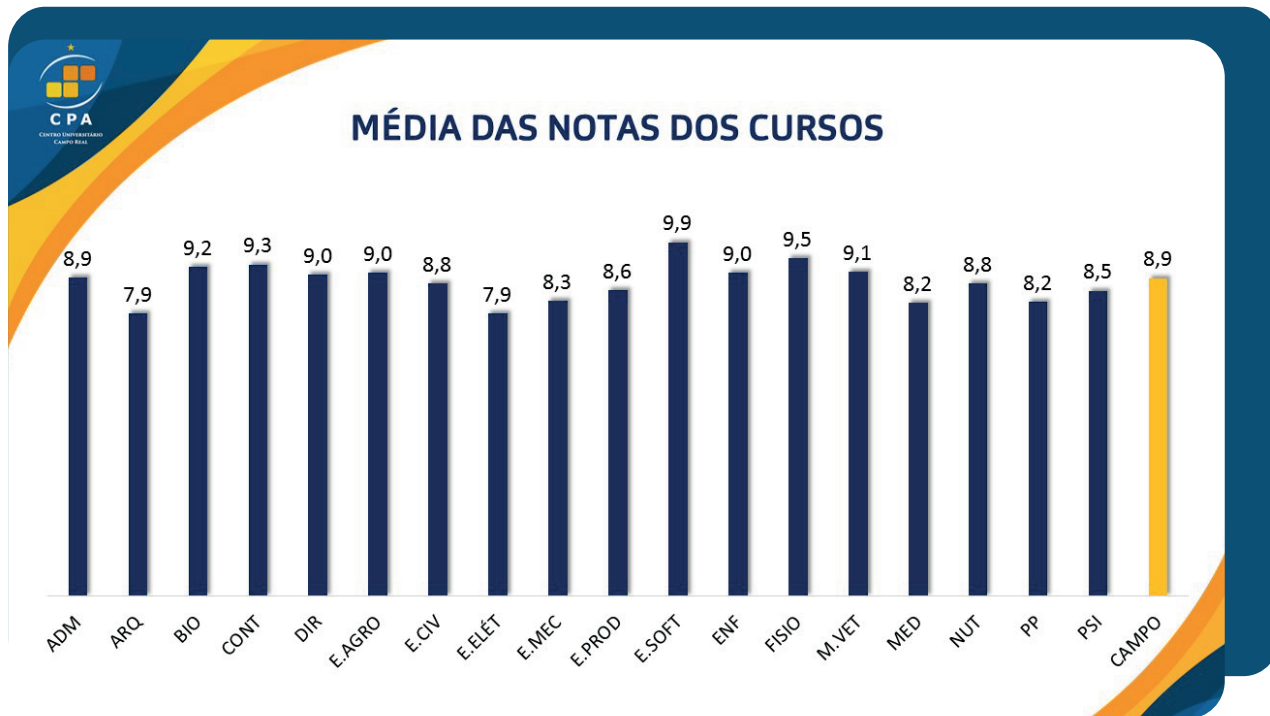

Membros Comissão Própria de Avaliação (CPA)

Representantes Docentes

Corpo Técnico Administrativo

Representantes Discentes

Representantes da Comunidade Externa

AVALIAÇÃO INSTITUCIONAL 2020/1