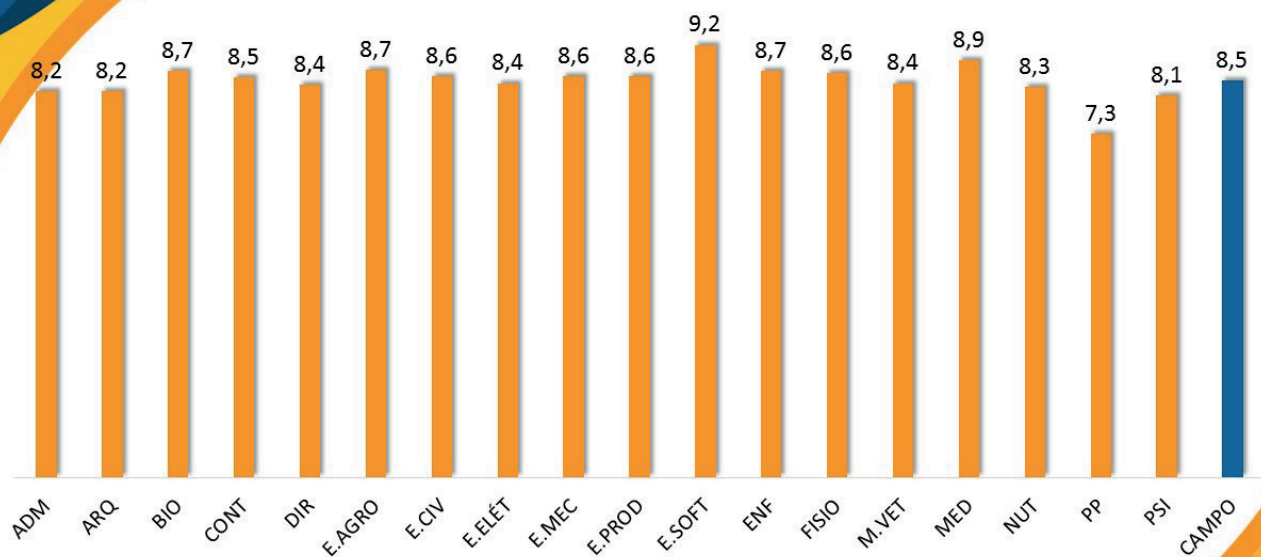

SOBRE A QUALIDADE DAS AULAS/ATIVIDADES DO 1º BIMESTRE – NOTAS 4 E 5

SOBRE A QUALIDADE DAS AVALIAÇÕES DO 1º BIMESTRE – NOTAS 4 E 5

NOVIDADES NA CAMPO REAL

REALCLIN

Realiza atendimentos gratuitos, em múltiplas especialidades, de forma integrada, humanizada e de qualidade para o cuidado, ensino e pesquisa junto à comunidade de Guarapuava e região.