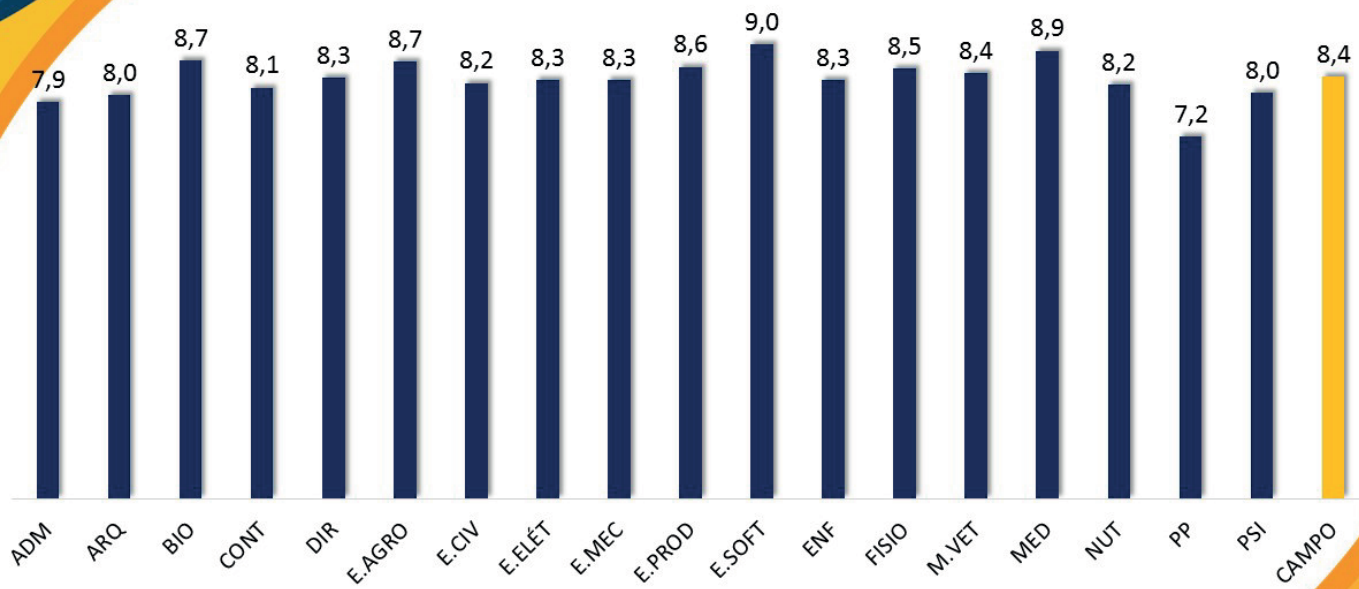

SERVIÇO DE TELEFONIA E WHATSAPP