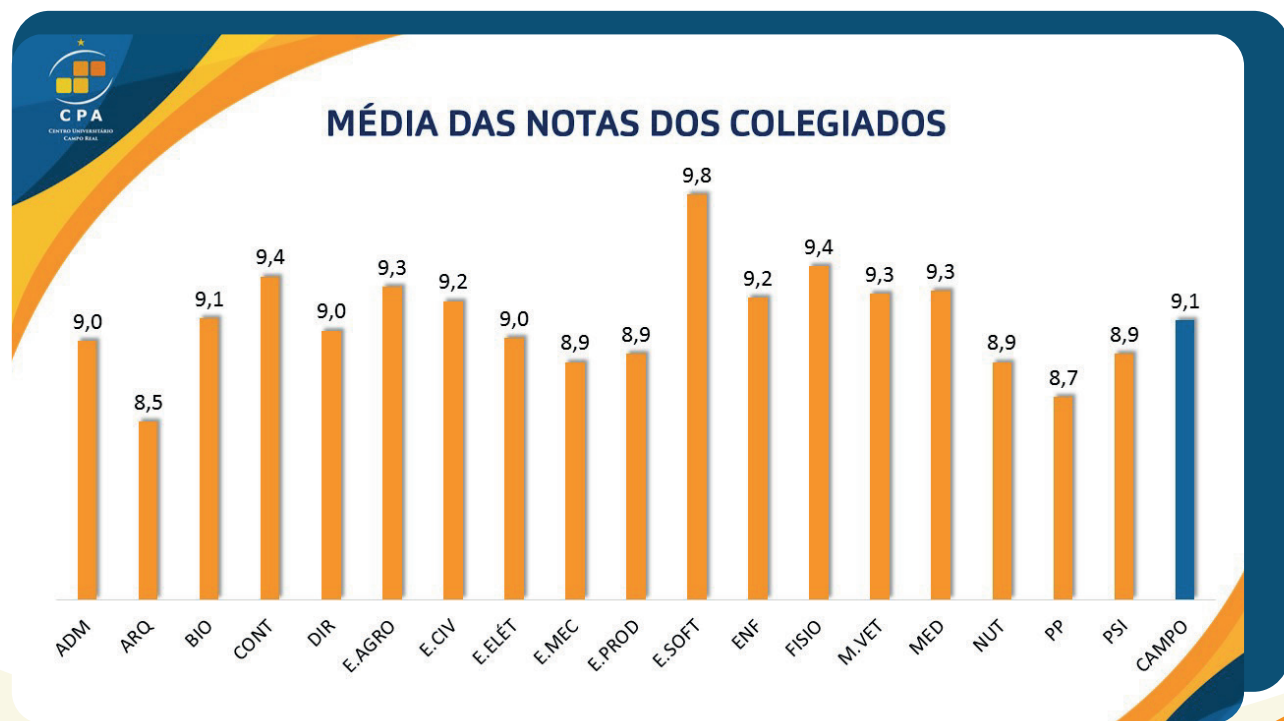

Membros Comissão Própria de Avaliação (CPA)

Representantes Docentes

Corpo Técnico Administrativo

Representantes Discentes

Representantes da Comunidade Externa

AVALIAÇÃO INSTITUCIONAL 2020/1